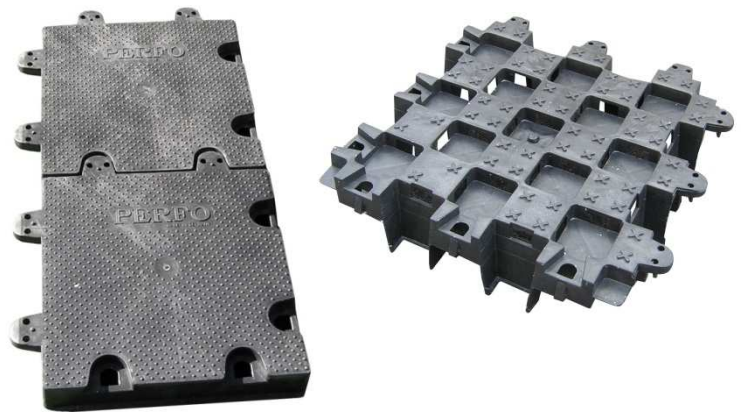

# Trittplatten - Piastrelle orto

Trittplatten PERFO aus Recycling-Kunststoff werden zwischen den Gemüsebeeten verlegt

- saubere und rutschfeste Stege zwischen den Beeten
- können jedes Jahr neu verlegt werden
- Clips-Verbindung erhöht die Stabilität
- Größe: 20 x 20 oder 30 x 30 cm

Piastrelle PERFO in plastica riciclata per l'orto

- antiscivolo
- duraturo
- incastri per unire le piastrelle
- misure: 20 x 20 o 30 x 30 cm

Beschreibung / Descrizione	Art.
Trittplatten / Piastrelle orto 20 x 20	081000108
Trittplatten / Piastrelle orto 30 x 30	25931